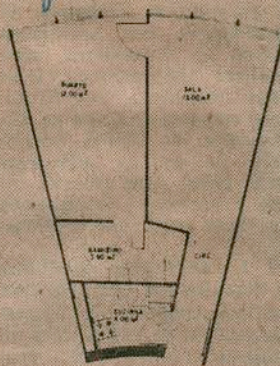

JORNAL O GLOBO

Edição do dia 5-4-73

UM PEDAÇO DO MAR POR Cr\$455,00

5.4.73

Journal do Globo

Sinal - Escritura e Mensalidades

TÔRRE CHARLES DE GAULLE

APT.º DE 2 MÓDULOS

7,60 metros de frente para o mar

Area 51 m²

Quarto - Sala - Banheiro

Cozinha.

Grupo Desenvolvimento

Av. Pres Vargas, 529 - 20.º

Tels. 221-4303 e 399-1850

IMÓVEL NA BARRA VALORIZA MAIS DE 100% AO ANO